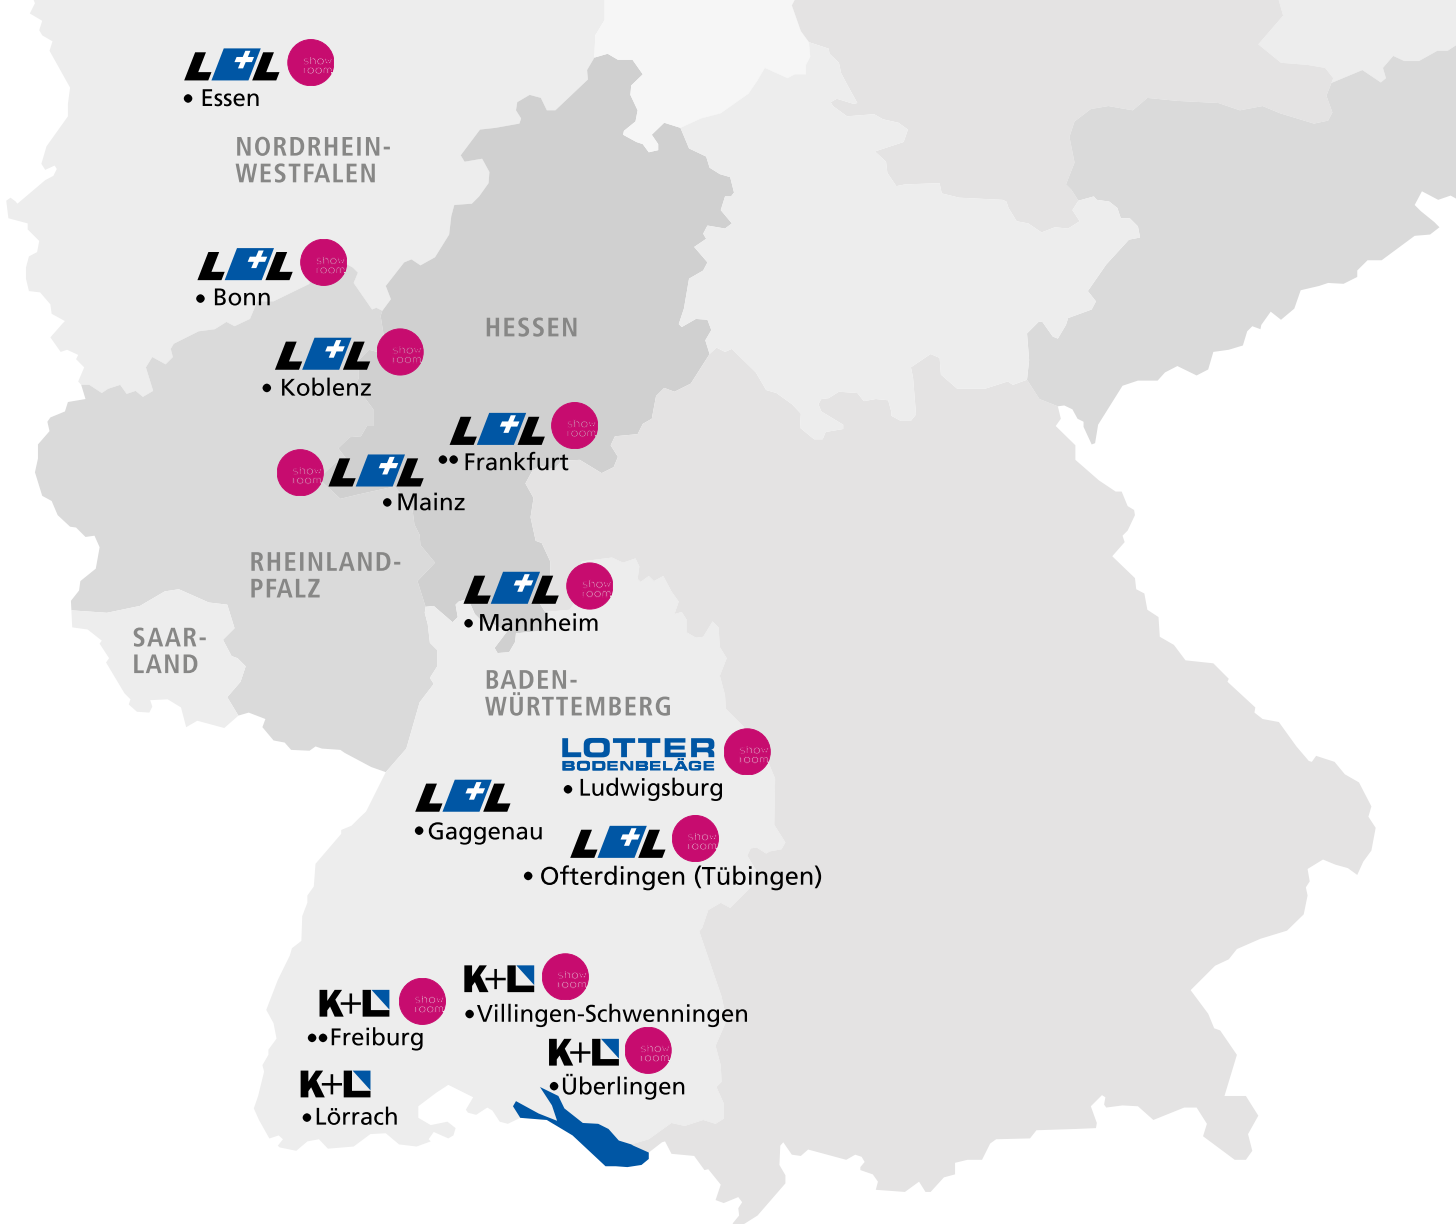

SPRECHEN SIE MIT UNS. WIR BERATEN SIE GERN.

LOTTER + LIEBHERR GmbH | www.lotter-liebherr.de | mail@lotter-liebherr.de

Stammhaus Gaggenau
Ferdinand-Rahner-Str. 5
76571 Gaggenau
Tel. 07225 9828-0
Fax 07225 9828-50

Filiale Mainz
Im Gewerbegebiet 5
55120 Mainz
Tel. 06131 61799-0
Fax 06131 61799-29

Filiale Tübingen
Hafnerstr. 59
72131 Offerdingen (Tübingen)
Tel. 07473 9532-0
Fax 07473 9532-29

Filiale Mannheim
Mundenheimer Str. 51
68219 Mannheim
Tel. 0621 860855-0
Fax 0621 860855-25

Filiale Koblenz
Kärlicher Straße 5 b
56575 Weißenthurm
Tel. 02637 944 79-0
Fax 02637 944 79-79

Filiale Frankfurt
Heinrich-Lanz-Allee 34
60437 Frankfurt
Tel. 069 2 400858-0
Fax 069 2 400858-28

CASA NOVA Showroom
August-Schanz-Str. 27 b
60433 Frankfurt
Tel. 069 2 40 0858-18
Fax 069 2 40 0858-28

Filiale Bonn
Pfaffenweg 25
53227 Bonn-Beuel
Tel. 0228 9 75 89-0
Fax 0228 9 75 89-10

Filiale Essen
Westendstraße 12E
45143 Essen
Tel. 0201 27 8979-0
Fax 0201 27 8979-69

KETTERER + LIEBHERR GmbH | www.ketterer-liebherr.de | bodenbelaege@ketterer-liebherr.de

Stammhaus Freiburg
Gündlinger Str. 20
79111 Freiburg
Tel. 0761 4 7814-0
Fax 0761 4 7814-90

CASA NOVA Showroom
Basler Str. 109
79115 Freiburg
Tel. 0761 4 7814-13
Fax 0761 4 7814-92

Filiale Lörrach
Im Entenbad 19
79541 Lörrach-Hauingen
Tel. 07621 95 98-0
Fax 07621 95 98-19

Filiale Schwenningen
Heinkelstr. 12
78056 Schwenningen
Tel. 07720 94 02-0
Fax 07720 94 02-29

Filiale Überlingen
Zum Degenhardt 15
88662 Überlingen
Tel. 07551 3 0858-0
Fax 07551 3 0858-28

Gebr. LOTTER KG | www.lotter.de | bodenbelaege@lotter.de

Waldäcker 15
71631 Ludwigsburg
Tel. 07141 406-336
Fax 07141 406-670

KETTERER+LIEBHERR

**LOTTER
BODENBELÄGE**

LOTTER + LIEBHERR