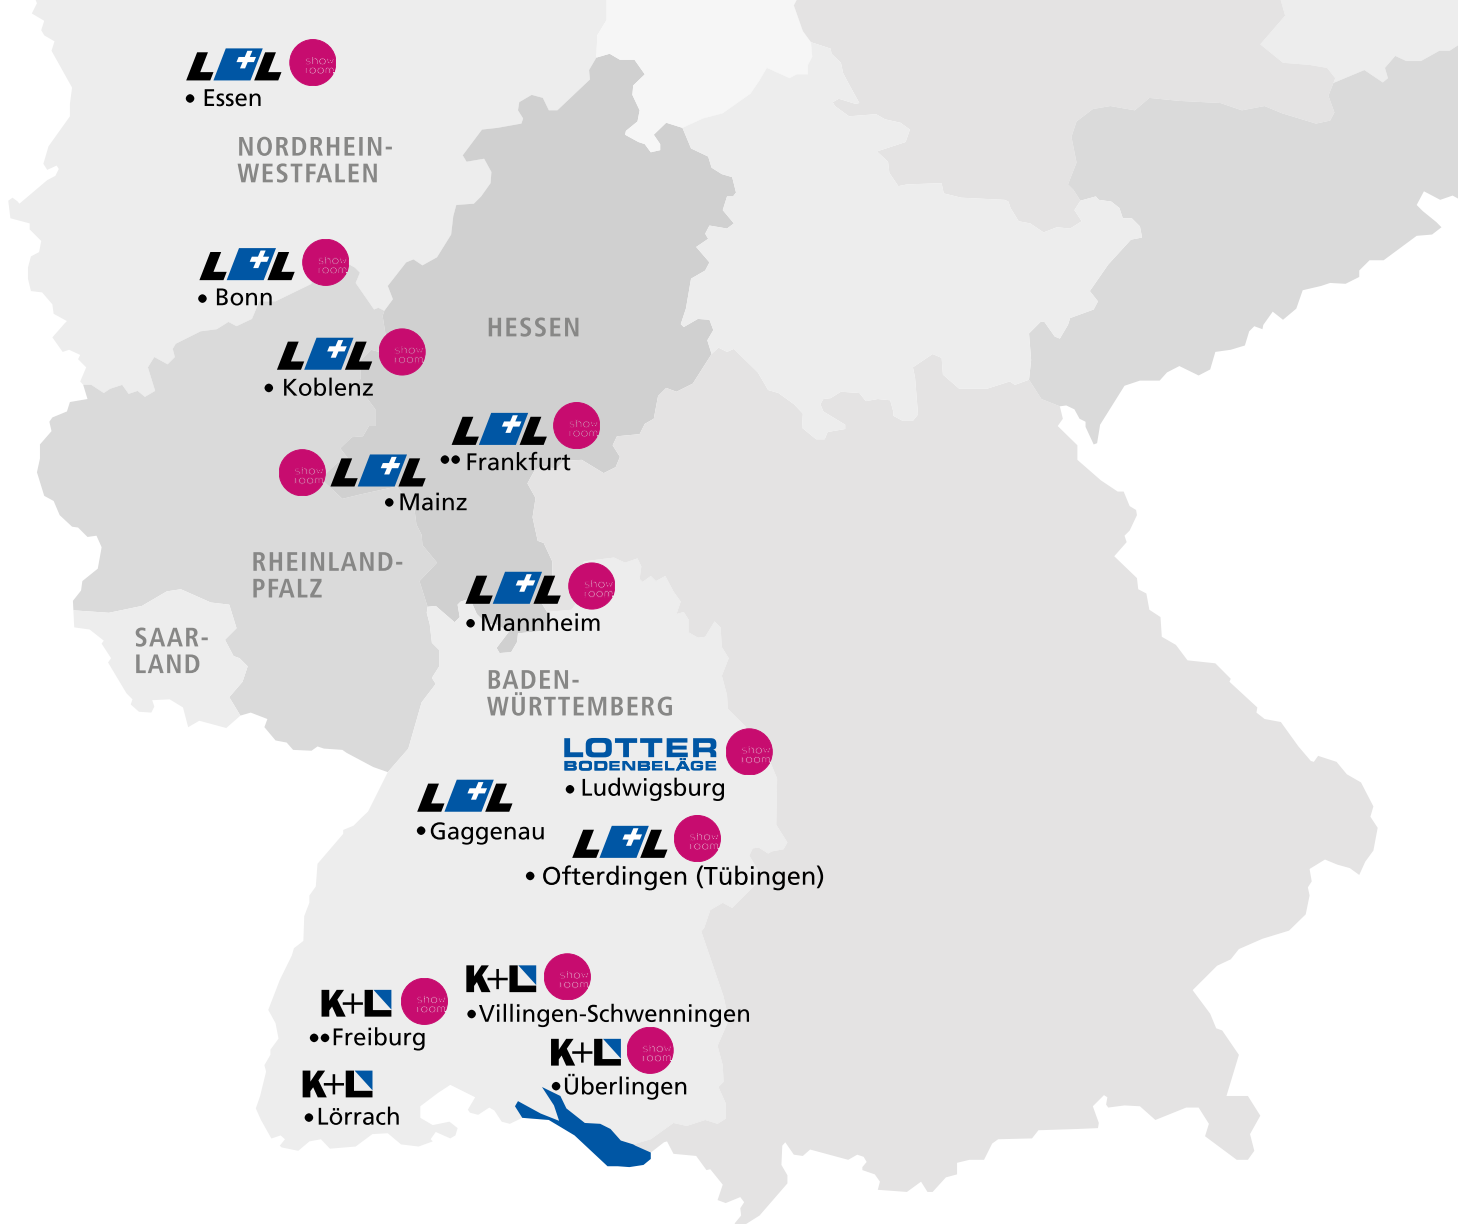

SPRECHEN SIE MIT UNS. WIR BERATEN SIE GERN.

LOTTER + LIEBHERR GmbH | www.lotter-liebherr.de | mail@lotter-liebherr.de

Stammhaus Gaggenau
Ferdinand-Rahner-Str. 5
76571 Gaggenau
Tel. 07225 9828-0
Fax 07225 9828-50

Filiale Mainz
Im Gewerbegebiet 5
55120 Mainz
Tel. 06131 61799-0
Fax 06131 61799-29

Filiale Tübingen
Hafnerstr. 59
72131 Offterdingen (Tübingen)
Tel. 07473 9532-0
Fax 07473 9532-29

Filiale Mannheim
Mundenheimer Str. 51
68219 Mannheim
Tel. 0621 860855-0
Fax 0621 860855-25

Filiale Koblenz
Kärlicher Straße 5 b
56575 Weißenthurm
Tel. 02637 944 79-0
Fax 02637 944 79-79

Filiale Frankfurt
Heinrich-Lanz-Allee 34
60437 Frankfurt
Tel. 069 2 400858-0
Fax 069 2 400858-28

CASA NOVA Showroom
August-Schanz-Str. 27 b
60433 Frankfurt
Tel. 069 2 400858-12
Fax 069 2 400858-28

Filiale Bonn
Pfaffenweg 25
53227 Bonn-Beuel
Tel. 0228 9 7589-0
Fax 0228 9 7589-10

Filiale Essen
Westendstraße 12E
45143 Essen
Tel. 0201 278979-0
Fax 0201 278979-69

KETTERER + LIEBHERR GmbH | www.ketterer-liebherr.de | bodenbelaege@ketterer-liebherr.de

Stammhaus Freiburg
Gündlinger Str. 20
79111 Freiburg
Tel. 0761 4 7814-0
Fax 0761 4 7814-90

CASA NOVA Showroom
Basler Str. 109
79115 Freiburg
Tel. 0761 4 7814-13
Fax 0761 4 7814-92

Filiale Lörrach
Im Entenbad 19
79541 Lörrach-Hauingen
Tel. 07621 9598-0
Fax 07621 9598-19

Filiale Schwenningen
Heinkelstr. 12
78056 Schwenningen
Tel. 07720 94 02-0
Fax 07720 94 02-29

Filiale Überlingen
Zum Degenhardt 15
88662 Überlingen
Tel. 07551 30858-0
Fax 07551 30858-28

Gebr. LOTTER KG | www.lotter.de | bodenbelaege@lotter.de

Waldäcker 15
71631 Ludwigsburg
Tel. 07141 406-336
Fax 07141 406-670